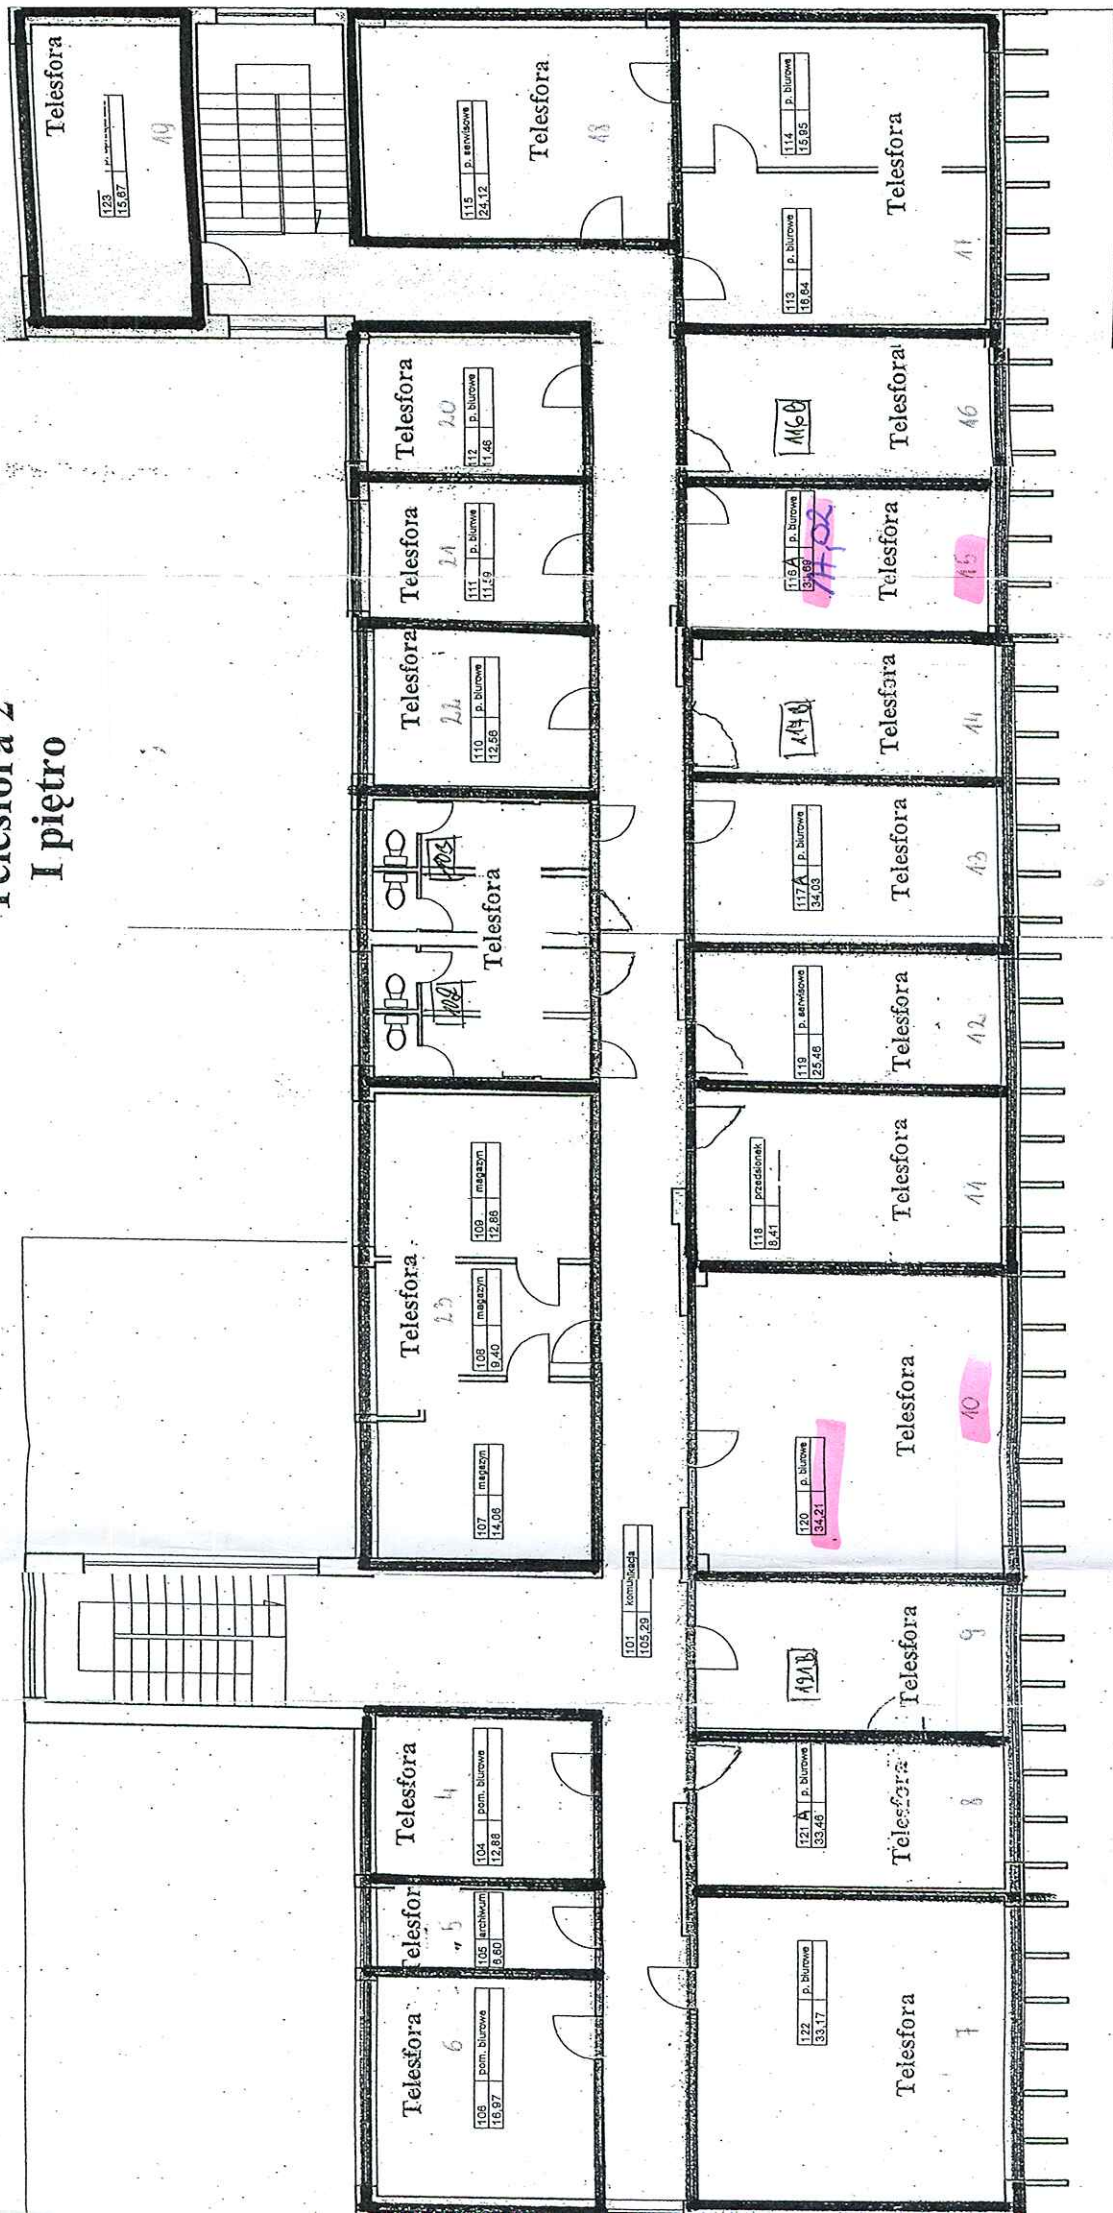

Telesfora 2 I piętro

Wskazano nr 1-49 w skł. w całości
kolor. zielony - wg. dokumentacji

101. komunikacja
105,28